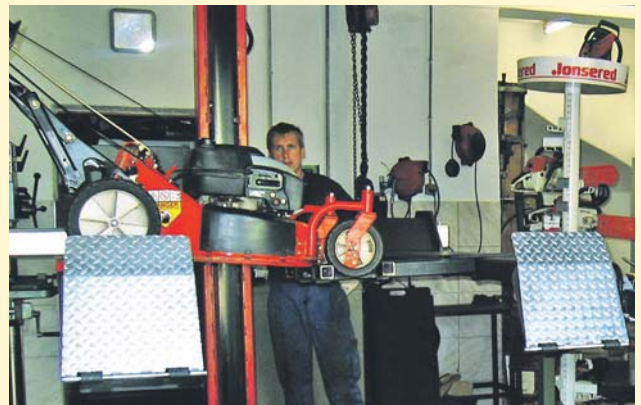

Wir danken unseren Partnern für die gute Zusammenarbeit:

Hochedlinger
PKW-Anhänger

PÖTTINGER

kmb
FORSTTECHNIK

POSCH
LEIBNITZ

SCHEIBELHOFER
www.kipptransporter.at

Lindner

STIHL

Jonsered

GÖWEIL
Hochkippschaufel GHU

PRI LINGER
Landtechnikbedarf